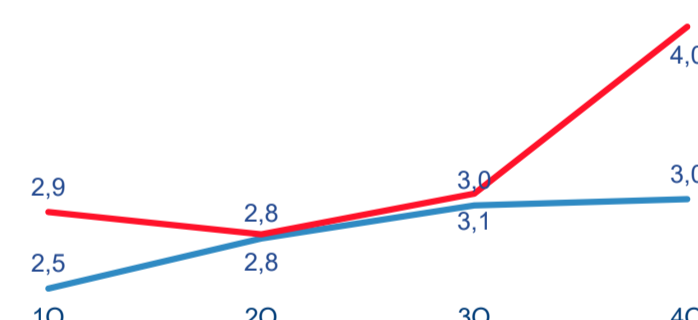

Průměrná doba pobytu (dny)

Domácí a příjezdový cestovní ruch

Cestovní ruch ● Domácí cestovní ruch ● Příjezdový cestovní ruch

Poměr DCR a PCR

Cestovní ruch ● Domácí cestovní ruch ● Příjezdový cestovní ruch

TOP 11 zdrojových zemí DCR + 10 PCR

Průměrná doba pobytu top 11 zdrojových zemí.