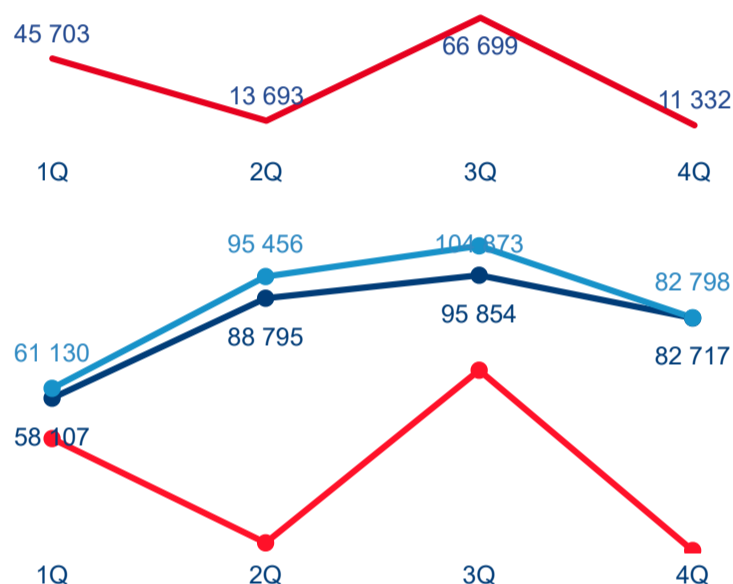

Meziroční změna
2020/2019

2,92

Průměrná doba pobytu
(dny)

9,39 %

Meziroční změna
2020/2019

Kapacity ubytovacích zařízení

79

Počet zařízení

38 967

Kat. výměra v
ha

1

Intenzita cestovního
ruchu 2020 *● DCR
● PCR

Statistické ukazatele

Počet příjezdů

Rok ● 2018 ● 2019 ● 2020

Počet přenocování

Průměrná doba pobytu (dny)

Domácí a příjezdový cestovní ruch

Cestovní ruch ● Domácí cestovní ruch ● Příjezdový cestovní ruch

Poměr DCR a PCR

Cestovní ruch ● Domácí cestovní ruch ● Příjezdový cestovní ruch

TOP 11 zdrojových zemí DCR + 10 PCR

Průměrná doba pobytu top 11 zdrojových zemí.