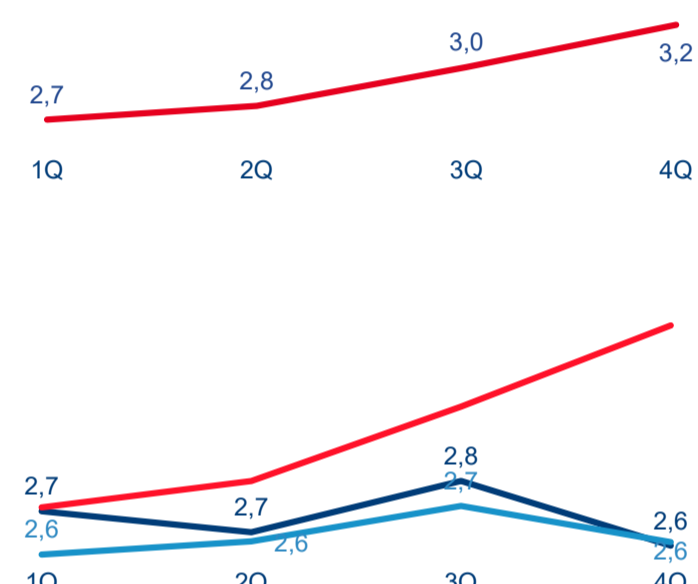

38 967

Kat. výměra v
ha

1

Intenzita cestovního
ruchu 2020 *● DCR
● PCR

Statistické ukazatele

Počet příjezdů

Rok ● 2018 ● 2019 ● 2020

Počet přenocování

Průměrná doba pobytu (dny)

Domácí a příjezdový cestovní ruch

Cestovní ruch ● Domácí cestovní ruch ● Příjezdový cestovní ruch

Poměr DCR a PCR

Cestovní ruch ● Domácí cestovní ruch ● Příjezdový cestovní ruch

TOP 11 zdrojových zemí DCR + 10 PCR

Průměrná doba pobytu top 11 zdrojových zemí.