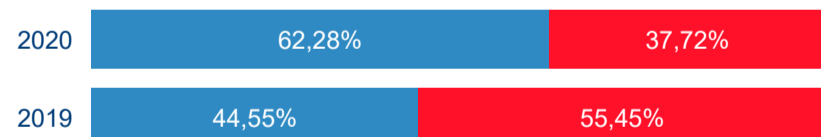

Průměrná doba pobytu (dny)

Domácí a příjezdový cestovní ruch

Cestovní ruch ● Domácí cestovní ruch ● Příjezdový cestovní ruch

Poměr DCR a PCR

Cestovní ruch ● Domácí cestovní ruch ● Příjezdový cestovní ruch

TOP 11 zdrojových zemí DCR + 10 PCR

Průměrná doba pobytu top 11 zdrojových zemí.