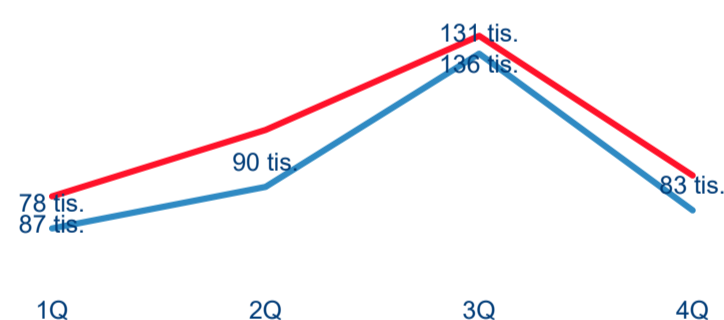

38 967

Kat. výměra v
ha

1

Intenzita cestovního
ruchu 2020 *● DCR
● PCR

Statistické ukazatele

Počet příjezdů

Rok ● 2018 ● 2019 ● 2020

Počet přenocování

Průměrná doba pobytu (dny)

Domácí a příjezdový cestovní ruch

Cestovní ruch ● Domácí cestovní ruch ● Příjezdový cestovní ruch

Poměr DCR a PCR

Cestovní ruch ● Domácí cestovní ruch ● Příjezdový cestovní ruch

TOP 11 zdrojových zemí DCR + 10 PCR

Průměrná doba pobytu top 11 zdrojových zemí.