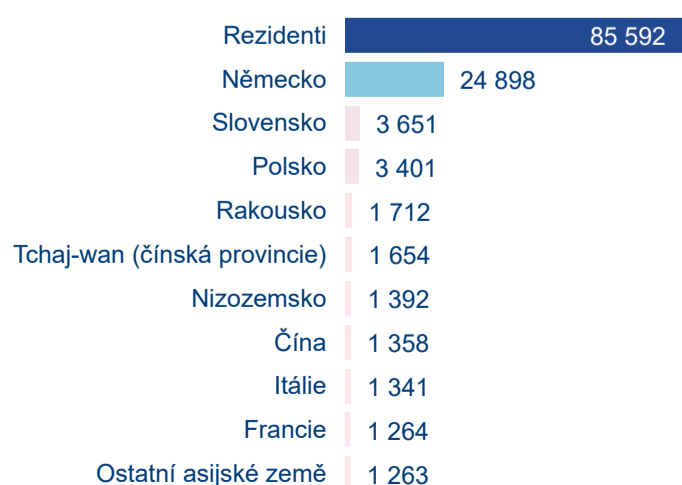

Průměrná doba pobytu (dny)

Domácí a příjezdový cestovní ruch

Cestovní ruch ● Domácí cestovní ruch ● Příjezdový cestovní ruch

Poměr DCR a PCR

Cestovní ruch ● Domácí cestovní ruch ● Příjezdový cestovní ruch

TOP 11 zdrojových zemí DCR + 10 PCR

Průměrná doba pobytu top 11 zdrojových zemí.