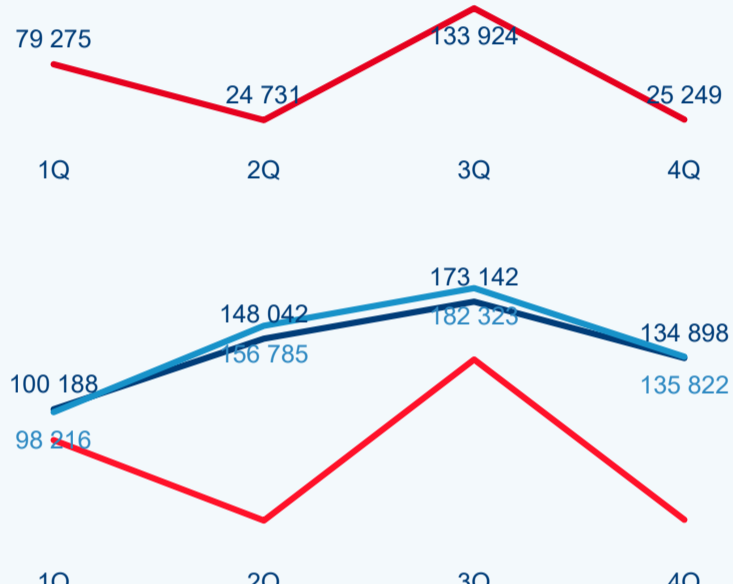

Meziroční změna
2020/2019

2,92

Průměrná doba pobytu
(dny)

9,39 %

Meziroční změna
2020/2019

Kapacity ubytovacích zařízení

79

Počet zařízení

38 967

Kat. výměra v
ha

1

Intenzita cestovního
ruchu 2020 *● DCR
● PCR

Statistické ukazatele

Počet příjezdů

Rok ● 2018 ● 2019 ● 2020

Počet přenocování

Průměrná doba pobytu (dny)

Domácí a příjezdový cestovní ruch

Cestovní ruch ● Domácí cestovní ruch ● Příjezdový cestovní ruch

Poměr DCR a PCR

Cestovní ruch ● Domácí cestovní ruch ● Příjezdový cestovní ruch

TOP 11 zdrojových zemí DCR + 10 PCR

Průměrná doba pobytu top 11 zdrojových zemí.