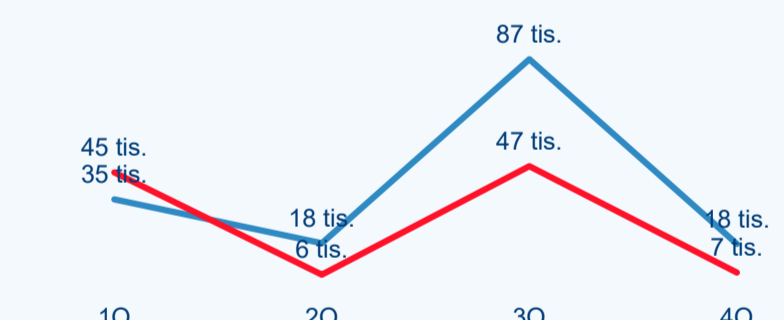

38 967

Kat. výměra v
ha

1

Intenzita cestovního
ruchu 2020 *● DCR
● PCR

Statistické ukazatele

Počet příjezdů

Rok ● 2018 ● 2019 ● 2020

Počet přenocování

Průměrná doba pobytu (dny)

Domácí a příjezdový cestovní ruch

Cestovní ruch ● Domácí cestovní ruch ● Příjezdový cestovní ruch

Poměr DCR a PCR

Cestovní ruch ● Domácí cestovní ruch ● Příjezdový cestovní ruch

TOP 11 zdrojových zemí DCR + 10 PCR

Průměrná doba pobytu top 11 zdrojových zemí.